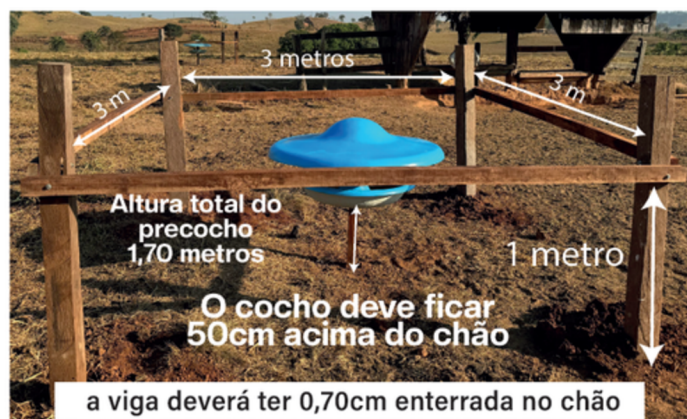

Desmame Melhorado: Facilita a transição alimentar.

Maior Eficiência: Melhora o desempenho produtivo.

Sustentabilidade: Otimiza o uso de recursos na criação.

O PRECOCHO Creep Feeding AGROVET é uma ferramenta utilizada na pecuária para melhorar o desempenho nutricional dos bezerros em fase de aleitamento. O objetivo principal do sistema de creep feeding é fornecer suplementação alimentar exclusiva para os bezerros, evitando o acesso de animais adultos ao suplemento. Isso é feito utilizando um cocho que impede a entrada de animais maiores, permitindo apenas que os bezerros tenham acesso ao alimento.

INSTALAÇÃO DO PRECOCHO

As vigas de contenção são de 3 metros e o cocho instalado no centro

INFORMAÇÕES TÉCNICAS

NÃO COMERCIALIZADO INDIVIDUALMENTE

ADQUIRA O NOSSO SUPLEMENTO ALIMENTAR RUMEVITA PLUS, PARA TER ACESSO A ESTE PRODUTO