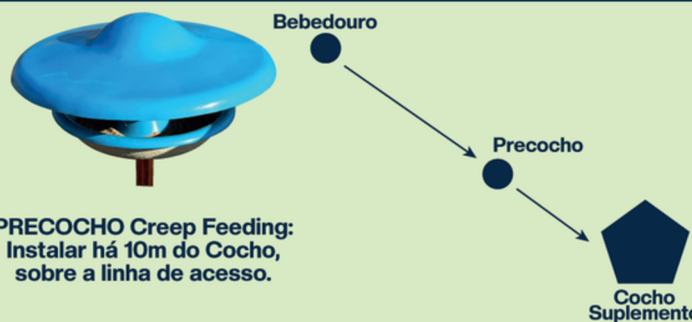

INSTALAÇÃO DO PRECOCHO